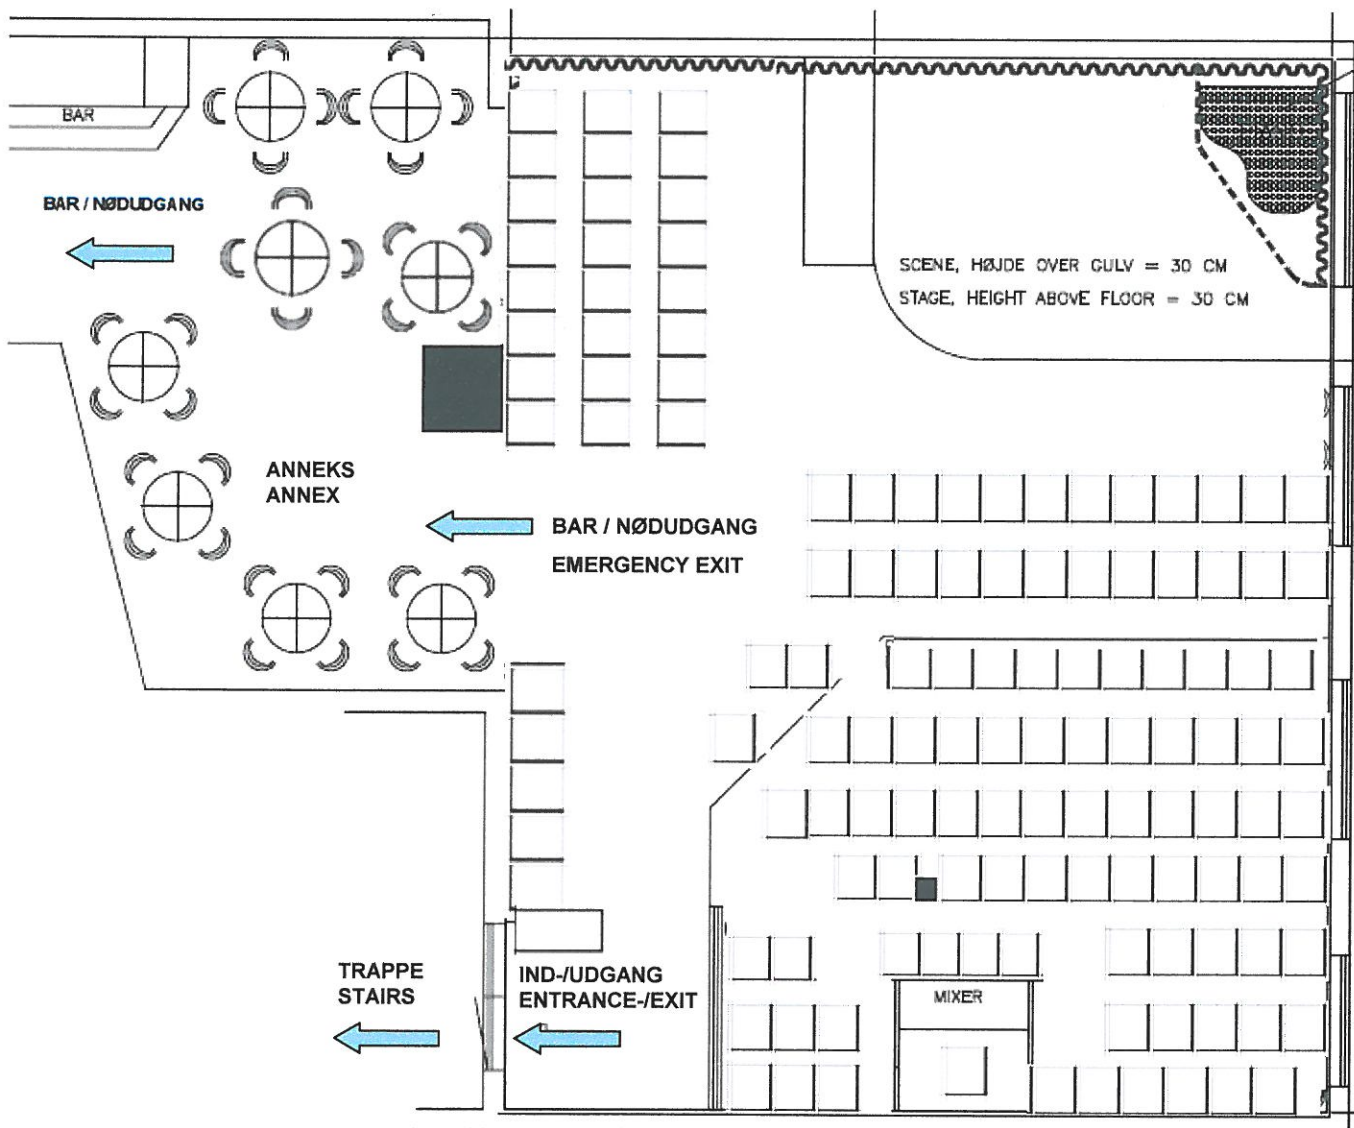

Pladsfordelingsplan

Godkendt af Silkeborg Brand & Redning

Dato: 25/6 2014

Sign: *Morten Jensen*

Pladsfordelingsplan – Rampelys 1. sal

Konst./tegning: Heine Søllegaard Okholm

Pladsfordelingsplan

Godkendt af Silkeborg Brand & Redning

Dato: 25/6 2014

Sign: *Mona Sørensen*

Pladsfordelingsplan – Rampelys 1. sal

Konst./tegning: Heine Søllegaard Okholm