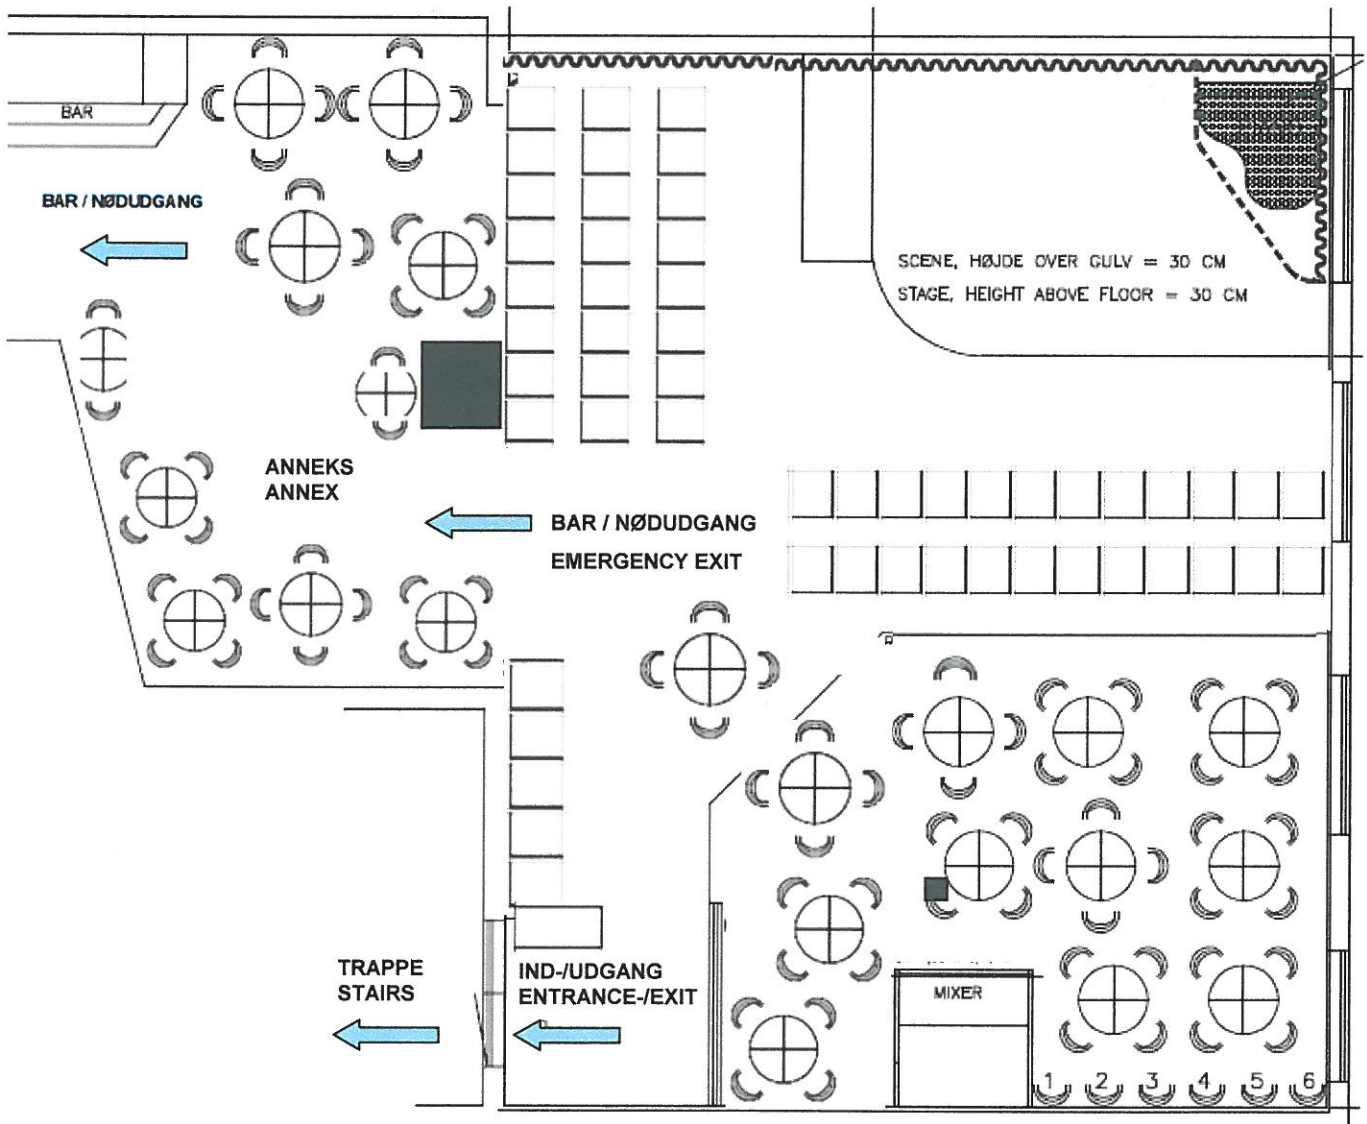

Pladsfordelingsplan

Godkendt af Silkeborg Brand & Redning

Dato: 25/6 2014

Sign: *Morten Jensen*

Pladsfordelingsplan – Rampelys 1. sal

Konst./tegning: Heine Søllegaard Okholm

Pladsfordelingsplan

Godkendt af Silkeborg Brand & Redning

Dato: 25/6 2014

Sign: *Mona Sørensen*

Pladsfordelingsplan – Rampelys 1. sal

Konst./tegning: Heine Søllegaard Okholm